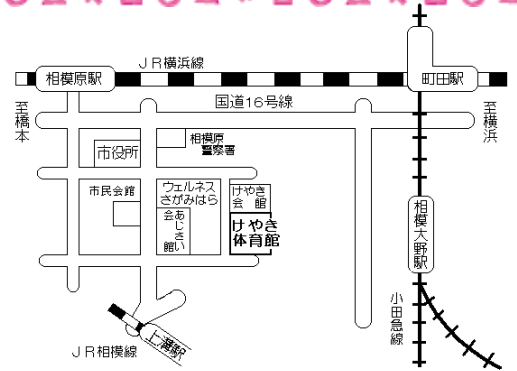

# けやき ☆ ひろば

事前申し込み不要 / 参加費無料

みんなの  
「けやきカ」  
3/20(祝・木)  
11:30~14:00  
ラストオーダー13:40

お食事はなくなり次第終了

令和7年

3/20(木・祝)12:30~15:00

会場：けやき体育館1F 体育室

トランポリン、ポッチャ、だるま落とし、ぬりえ、缶バッチ制作を楽しもう♪相模原市内在住・在勤・在学・障害福祉サービス事業所を利用している方が対象です(小学生未満は要付添い)。事前申し込み不要・室内履きを持って、当日、直接会場へお越しください。※会場の体育室は冷暖房設備がないため、体温調整のできる服装でお越しください。<協力>津久井身体・知的障がい者団体りんごの会(敬称略)

まちのコイン「すもー」がもらえる体験 対象です!

スマホアプリ「まちのコイン」の相模原市版「すもー」にけやき体育館もスポット登録しています。今回の体験に参加すると「100 すもー」がもらえます! 詳しくは、まちのコイン 相模原 けやき体育館のページをご覧ください!

さがみはらしりつ たいいくかん  
相模原市立けやき体育館

指定管理者: 社会福祉法人相模原市社会福祉事業団

〒252-0236 相模原市中央区富士見6-6-23  
<TEL> 042-753-9030 <FAX> 042-769-1200  
<URL> <https://keyaki.sagamihara-shafuku.or.jp/>  
< X(旧 Twitter)アカウント > @keyakitaiikukan

よこはま線さがみはらえき おだきゅうせんさがみ おおのえき かなちゅうバス  
横浜線相模原駅、小田急線相模大野駅から神奈中バス  
「ウェルネスさがみはら前」「市民会館前」下車徒歩約2分

← けやき体育館HP

X(旧 Twitter) →