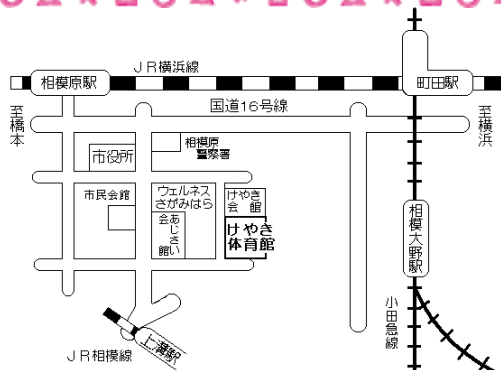

<URL> [https:// keyaki.sagamihara-shafuku.or.jp/](https://keyaki.sagamihara-shafuku.or.jp/)

< X(旧 Twitter)アカウント > @keyakitaiikukan

← けやき体育館HP

X(旧 Twitter) →

よこはま線さがみはらえき おだきゅうせんさがみ おおのえき かなちゅうバス
横浜線相模原駅、小田急線相模大野駅から神奈中バス
「ウェルネスさがみはら前」「市民会館前」下車徒歩約2分